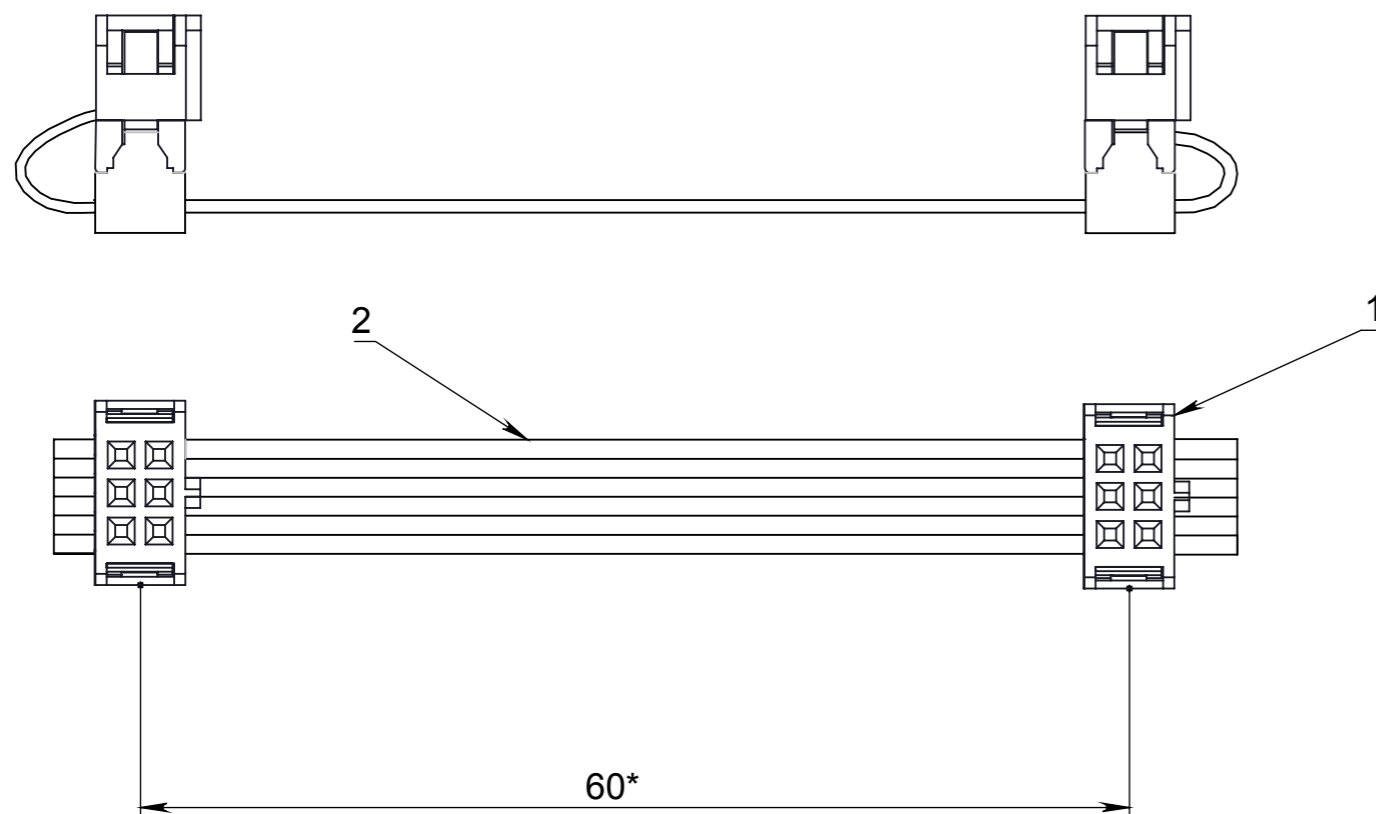

ТЦВА.685621.008

\* Размеры для справок.  
Зачищать, лудить и обжимать кабели согласно требованиям IPC/WHMA-A-620A.

Формат	Зона	ПОЗ.	ОБОЗНАЧЕНИЕ	Наименование	Кол.	Примечание
				<i>Документация</i>		
A3			ТЦВА.685621.008	<i>Сборочный чертеж</i>		
				<i>Детали</i>		
		1		<i>IDC-6F (2.54мм)</i>	2	
		2		<i>Шлейф DS1057-6</i>	1	L=60mm

				<b>ТЦВА.685621.008</b>		
				<b>Шлейф IDC-6</b>		
				<b>Сборочный чертеж</b>		
Лит.	Масса	Масштаб				
		2:1				
Лист 1		Листов 1				
				<b>ООО "НИИИТ"</b>		
Изм.	Лист	№ докум.	Подп.	Дата		
Разраб.		Шапкин		18.08.17		
Пров.						
Т. контр.						
Н. контр.						
Утв.						